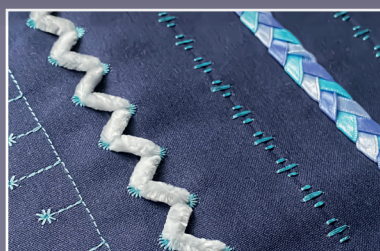

INKLUSIVE STICHTECHNIKEN

Gestalten Sie einzigartige Projekte mit den vielen besonderen Stichen von PFAFF®, darunter auch exklusive und patentierte Stichtechniken wie: Ziergleitstiche, Strahlenzierstiche, Einzelbänderstiche, Doppelbänderstiche, Dreifachbänderstiche, Spitzenstiche und 2-dimensionale Multicolor-Stiche.