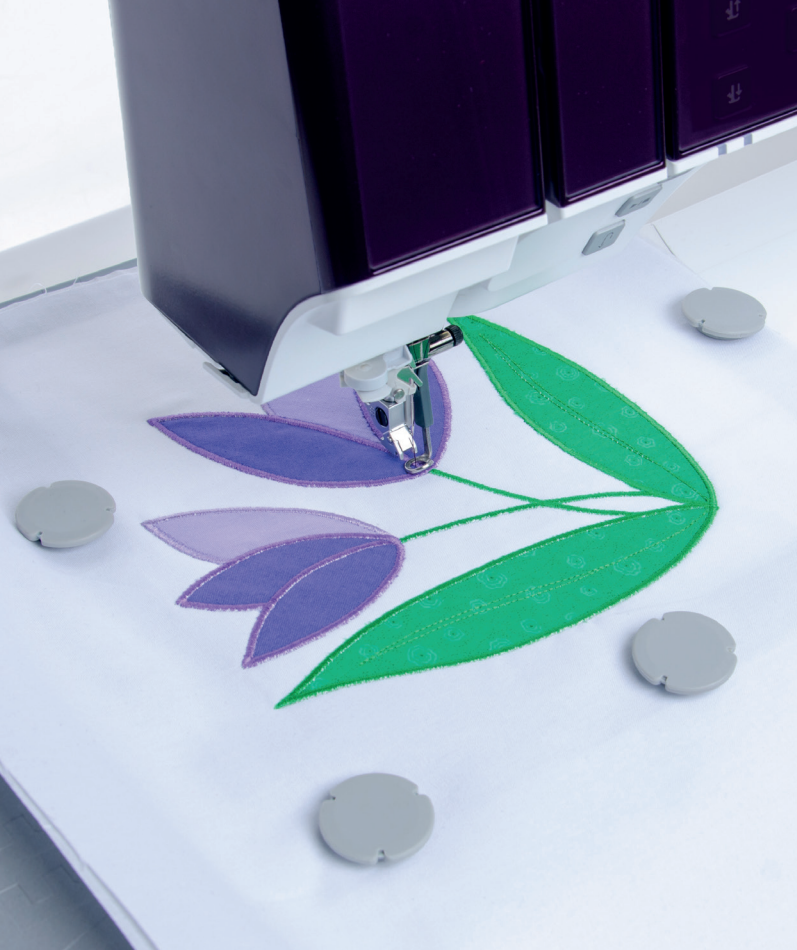

TOLLES ZUBEHÖR MACHT ALLES MÖGLICH.

ARTIKEL	ART.-NR.	ARTIKEL	ART.-NR.
creative™ Stickset für Bänder, Wolle- und Perleneffekte	821333096	Magnetische Kantenführung	821162096
creative icon™ 2 Deko Bänderbox	821330096	Unterfadenspulen, 10er-Pack violett	821147096
creative icon™ 2 Quilter's Box	821332096	Vorgespulte Einmalspulen, 10er-Pack, schwarz	821193096
creative icon™ 2 Luxe Rollkofer	821280096	Vorgespulte Einmalspulen, 10er-Pack, weiß	821192096
creative icon™ Luxe Stickeinheitenkoffer	821281096	Biesenfuß mit 5 Rillen	820226096
creative icon™ Luxe Zubehörkoffer	821282096	Biesenzunge	820678096
Nahtzugabenfuß für IDT™-System	820772096	Zirkellined	821026096
Knopfannähfuß	820473096	Mehrfachlinien-Zierstichfuß	821082096
Nähfuß mit variabler Führung für IDT™-System	820677096	Applikationsfuß	820214096
Knopflochfuß	820672096	Biesen-Zierstichfuß	820776096
Sensormatik-Knopflochfuß	68003184	Candlewickingfuß für IDT™-System	820613096
Nahtverdeckter Reißverschlussfuß	820474096	Transparenter offener Applikationsfuß für IDT™-System	820916096
Reißverschlussfuß für IDT™-System	820248096	Offener Applikationsfuß für IDT™-System, 9 mm	820213096
Gummibandannähfuß für IDT™-System	820545096	Sewing-Star-Fuß für IDT™-System	820654096
Schrägbandeinfasser	820245096	Perlenfuß, 4 mm	820604096
Rollsäumer 2 mm	820220096	Perlenfuß, 6 mm	820605096
Rollsäumer 3 mm	820249096	creative™ Spezial-Spulenkapsel	821137096
Rollsäumer 4 mm	820221096	Chenillefuß für IDT™-System	820615096
Blindstichfuß für IDT™-System	820256096	Großer Paspelfuß für IDT™-System	820977096
Schmalkantenfuß für IDT™-System	821142096	Paspelfuß	820532096
Spezialgleitsohle für IDT™-System	820664096	Paspelfuß - schmal	820918096
Rollenfuß	820663096	Einfach Kederfuß	820530096
Kantensäumerfuß für IDT™-System	820931096	Doppel Kederfuß	820531096
Ausgleichsfuß für IDT™-System	820676096	Dekorativer Zierbandfuß für IDT™-System	820614096
Rechtsseitiger Ausgleichsfuß für IDT™-System	821007096	7/9 Lochfuß für IDT™-System	820608096