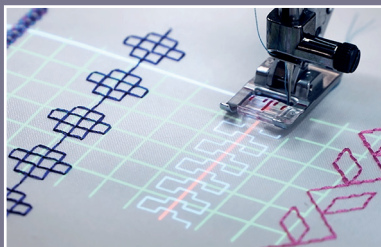

mySewnet™ BLOG Regelmäßige Ideen, Projektanleitungen und Neuheiten direkt auf dem Bildschirm der Maschine.

mySewnet™ APPS Sie überwachen den Stickvorgang, sorgen für eine präzise Positionierung, liefern bebilderte Anleitungen und vieles mehr. Digitalisieren Sie Fotos, die App wandelt diese in ein Stickdesign um.

PROJECTOR STICHVORSCHAU

Checken Sie den Look und die Position Ihres Designs bereits vor dem Nähen oder Sticken auf dem Stoff.

NEU
BEI PFAFF®

GITTERNETZ- UND FÜHRUNGSLINIEN

Eingeblendete Linien mit verstellbaren Winkeln und Gitternetze mit verstellbarer Größe bieten Ihnen eine Orientierungshilfe im Nähmodus.