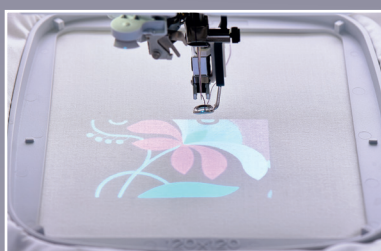

CAMERA

Die Camera-Funktion erstellt ein Hintergrundbild vom eingespannten Stoff im Stickrahmen. Dieses Bild ist als Referenz zur Positionierung des Designs auf dem Stoff im Bildschirm ladbar.

NEU
BEI PFAFF®

LEISTUNG, STABILITÄT UND PRÄZISION

Kraftvoll und robust: Die creative icon™ 2 verfügt über eine außergewöhnlich starke Durchstichkraft (150 NWT) und näht problemlos über viele Lagen Stoff, Leder und vieles mehr. Die besondere Konstruktion der Grundplatte sorgt für vibrationsfreies Nähen.