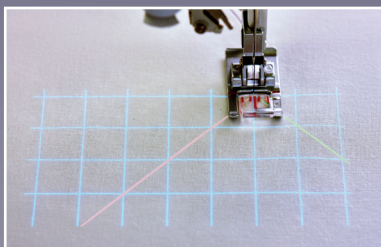

PROJECTOR STICHVORSCHAU

Checken Sie den Look und die Position Ihres Designs bereits vor dem Nähen oder Sticken auf dem Stoff.

NEU
BEI PFAFF®

GITTERNETZ- UND FÜHRUNGSLINIEN

Eingeblendete Linien mit verstellbaren Winkeln und Gitternetze mit verstellbarer Größe bieten Ihnen eine Orientierungshilfe im Nähmodus.

CAMERA

Die Camera-Funktion erstellt ein Hintergrundbild vom eingespannten Stoff im Stickrahmen. Dieses Bild ist als Referenz zur Positionierung des Designs auf dem Stoff im Bildschirm ladbar.

NEU
BEI PFAFF®