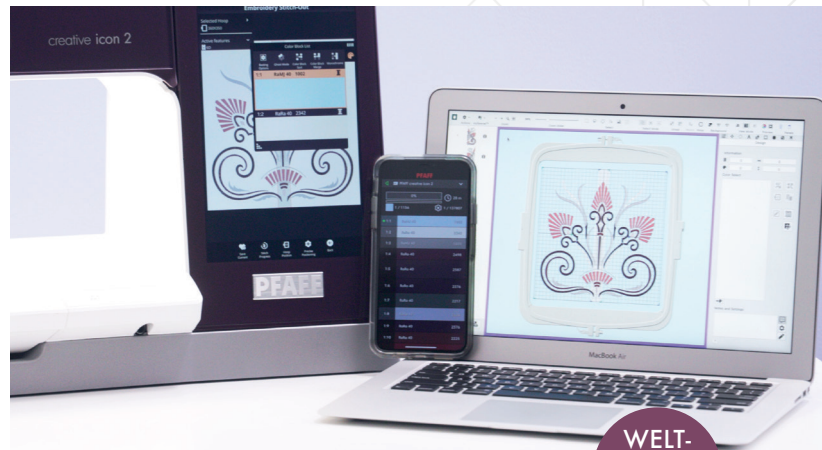

WELT-NEUHEIT NUR BEI PFAFF®

mySewnet™ KOMPATIBEL

Erleben Sie die neue Art von Kreativität. Das Zusammenspiel Ihrer PFAFF® creative icon™ 2, Ihrem Computer, Smartphone oder Tablet bringt Sie täglich auf neue Ideen. Beim Kauf einer PFAFF® creative icon™ 2 ist ein 90-Tage-G gratis-Abonnement der hochwertigen mySewnet™ PLATINUM Sticksoftware zum Testen inklusive. Erleben Sie völlig neue Möglichkeiten, eigene Stickdesigns zu erstellen. Infos: www.mysewnet.com

mySewnet™ LIBRARY Sie bietet tausende von effektvollen Stickdesigns, ausdrucksstarke Schriftarten und vieles mehr. Sie ist bei einem Abonnement für die mySewnet™ SILVER oder PLATINUM mit dabei und für mySewnet™-fähige Maschinen zu verwenden.

mySewnet™ BLOG Regelmäßige Ideen, Projektanleitungen und Neuheiten direkt auf dem Bildschirm der Maschine.

mySewnet™ APPS Sie überwachen den Stickvorgang, sorgen für eine präzise Positionierung, liefern bebilderte Anleitungen und vieles mehr. Digitalisieren Sie Fotos, die App wandelt diese in ein Stickdesign um.

mySewnet™ CLOUD Viel Platz für Ihre Ideen. Mit einem Fingertipp haben Sie Zugriff auf 100 MB gratis-Speicherplatz auf der mySewnet™ Cloud.

* Für die Nutzung der Spracherkennung sind Alexa™, oder andere Geräte fürs Smart Home erforderlich. Sie sind nicht Bestandteil der Maschinen.